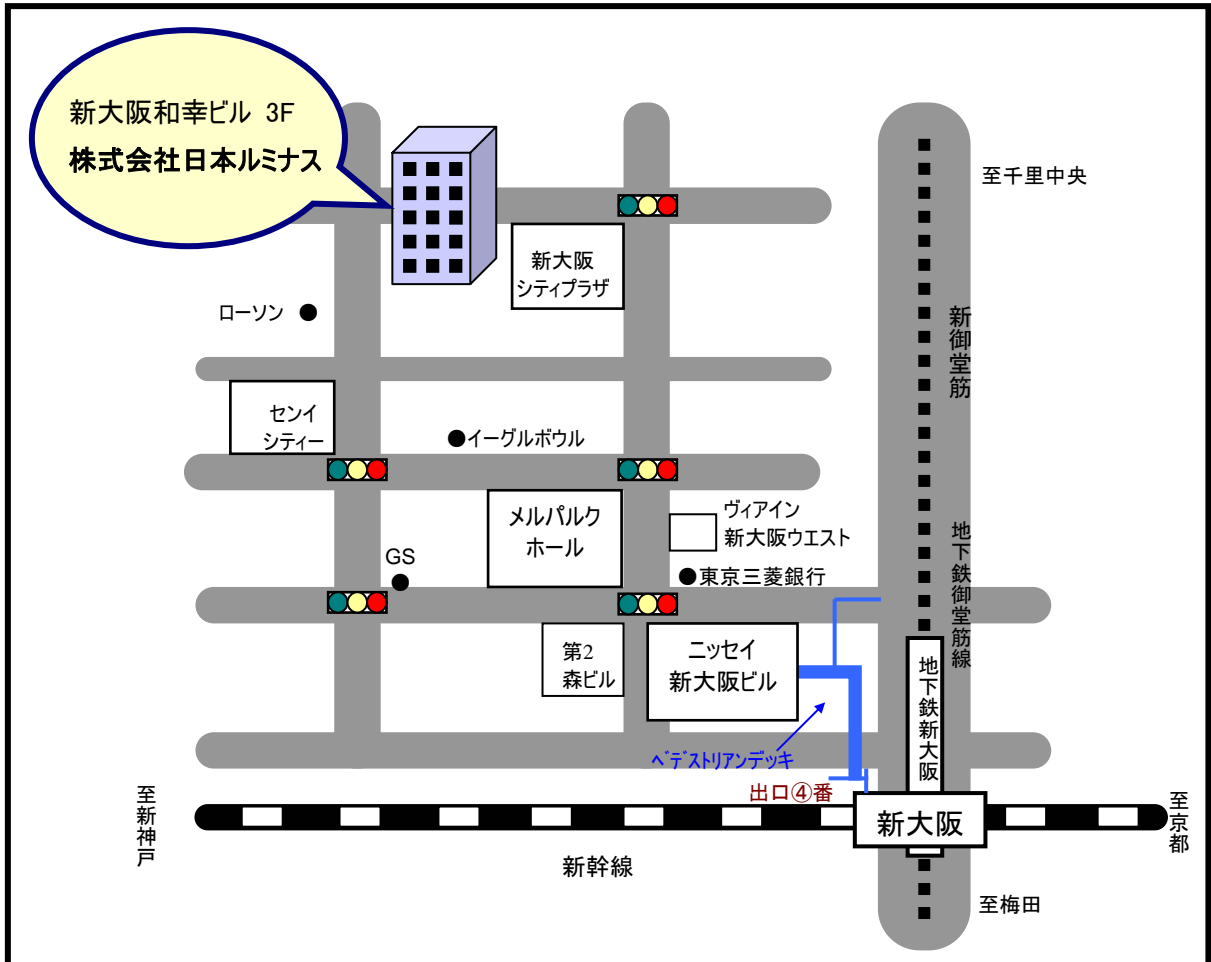

株式会社日本ルミナス 大阪支社
〒532-0003
大阪市淀川区宮原 4-6-18 新大阪和幸ビル 3F
TEL:06-6350-7780 FAX:06-6350-7781

- ◎ 地下鉄御堂筋線・JR・新幹線「新大阪駅」下車。
4番出口を出て、屋根付歩道橋(ペデストリアンデッキ)を渡り、徒歩10分。